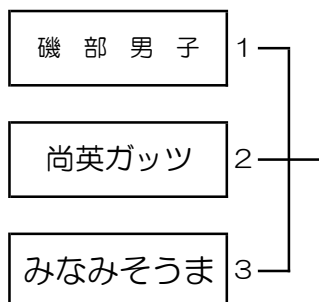

第46回全日本バレーボール小学生大会相双地区大会

(男子の部)

令和8年5月24日

【男子の部】

男子の結果

1位	磯部白波クラブ男子
2位	尚英ガッツJVC
3位	みなみそうま男子

Bコート (短管)

順序	チーム名	点 数	チーム名	審判チーム
1	磯部男子	21 - 3	みなみそうま	尚英ガッツ
		21 - 10		
		-		
2	尚英ガッツ	21 - 15	みなみそうま	磯部男子
		21 - 10		
		-		
3	磯部男子	21 - 19	尚英ガッツ	みなみそうま
		21 - 11		
		-		

会 場	会場責任者	コート	コントローラー	備考
新地総合体育館	鈴木正春	B	狩野美智	

※ 会場開館及び会場設営→8:05 代表者会議→8:20 開会式→8:45 試合開始→9:20

第46回全日本バレーボール小学生大会相双地区大会

(女子の部)

令和8年5月24日

女子の結果

1位	原三バレーボール
2位	南相馬Jr.
3位	八幡JVC
4位	飯豊みずほ
5位	新地JVC
6位	川内はやぶさ

Aコート (長管)

Dコート (短管)

順序	チーム名	点 数	チーム名	審判チーム	順序	チーム名	点 数	チーム名	審判チーム
1	原 三	21 - 9 21 - 6 -	原 一	川内 八幡	1	飯 豊	21 - 11 21 - 13 -	石 神	南相馬 新地
2	川 内	11 - 21 4 - 21 -	八 幡	原三 原一	2	南相馬	21 - 17 21 - 15 -	新 地	飯豊 石神
3	A1勝者 原三	21 - 10 21 - 5 -	A2勝者 八幡	A1敗者 A2敗者	3	D1勝者 飯豊	10 - 21 12 - 21 -	D2勝者 南相馬	D1敗者 D2敗者
4	A1敗者 原一	12 - 21 11 - 21 -	A2敗者 川内	A1勝者 A2勝者	4	D1敗者 石神	13 - 21 6 - 21 -	D2敗者 新地	D1勝者 D2勝者
5	A3敗者 八幡	21 - 14 21 - 17 -	D3敗者 飯豊	A4敗者	5	A4勝者 川内	15 - 21 15 - 21 -	D4勝者 新地	D4敗者
6	A3勝者 原三	18 - 21 21 - 9 15 - 7	D3勝者 南相馬	A5敗者 D5敗者					