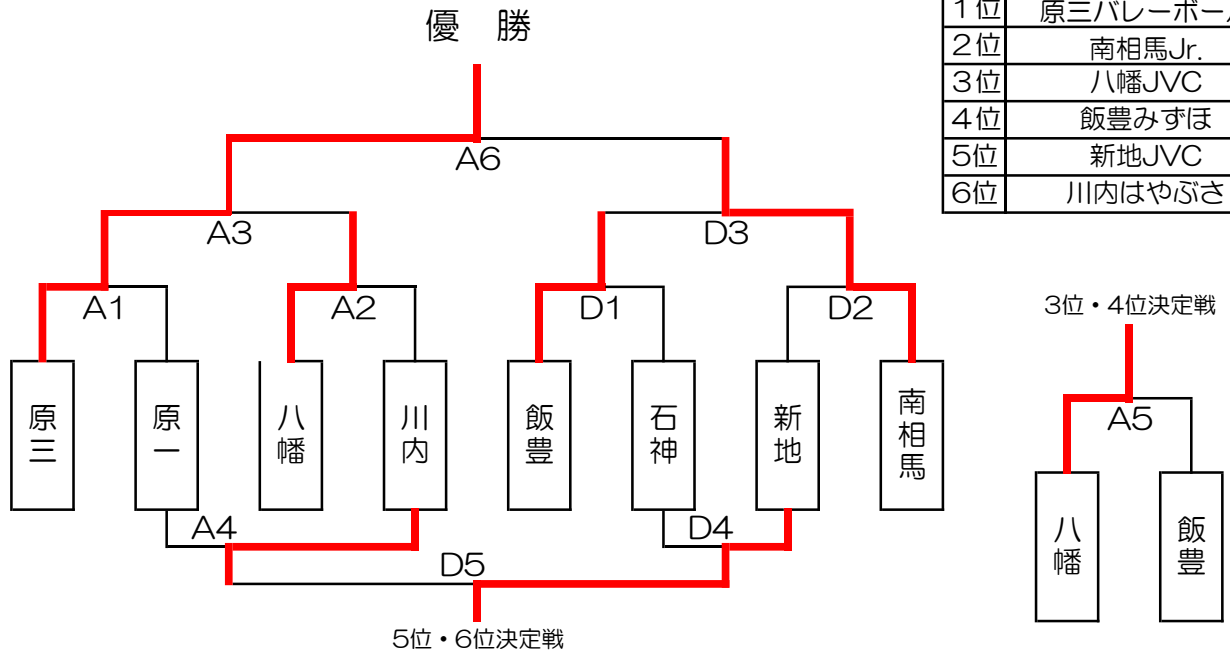

第46回全日本バレーボール小学生大会相双地区大会

(男子の部)

令和8年5月24日

【男子の部】

男子の結果

1位	磯部白波クラブ男子
2位	尚英ガッツJVC
3位	みなみそうま男子

Bコート (短管)

順序	チーム名	点 数	チーム名	審判チーム
1	磯部男子	21 - 3	みなみそうま	尚英ガッツ
		21 - 10		
		-		
2	尚英ガッツ	21 - 15	みなみそうま	磯部男子
		21 - 10		
		-		
3	磯部男子	21 - 19	尚英ガッツ	みなみそうま
		21 - 11		
		-		

会 場	会場責任者	コート	コントローラー	備考
新地総合体育館	鈴木正春	B	狩野美智	

※ 会場開館及び会場設営→8:05 代表者会議→8:20 開会式→8:45 試合開始→9:20

第46回全日本バレーボール小学生大会相双地区大会

(女子の部)

令和8年5月24日

女子の結果

1位	原三バレーボール
2位	南相馬Jr.
3位	八幡JVC
4位	飯豊みずほ
5位	新地JVC
6位	川内はやぶさ

Aコート (長管)

Dコート (短管)

順序	チーム名	点 数	チーム名	審判チーム	順序	チーム名	点 数	チーム名	審判チーム
1	原 三	21 - 9 21 - 6 -	原 一	川内 八幡	1	飯 豊	21 - 11 21 - 13 -	石 神	南相馬 新地
2	川 内	11 - 21 4 - 21 -	八 幡	原三 原一	2	南相馬	21 - 17 21 - 15 -	新 地	飯豊 石神
3	A1勝者 原三	21 - 10 21 - 5 -	A2勝者 八幡	A1敗者 A2敗者	3	D1勝者 飯豊	10 - 21 12 - 21 -	D2勝者 南相馬	D1敗者 D2敗者
4	A1敗者 原一	12 - 21 11 - 21 -	A2敗者 川内	A1勝者 A2勝者	4	D1敗者 石神	13 - 21 6 - 21 -	D2敗者 新地	D1勝者 D2勝者
5	A3敗者 八幡	21 - 14 21 - 17 -	D3敗者 飯豊	A4敗者	5	A4勝者 川内	15 - 21 15 - 21 -	D4勝者 新地	D4敗者
6	A3勝者 原三	18 - 21 21 - 9 15 - 7	D3勝者 南相馬	A5敗者 D5敗者					

会 場	会場責任者	コート	コントローラー	備考
新地総合体育館	鈴木正春	A	目黒文和	
		D	林 充	

※会場開館及び会場設営→8:05 代表者会議→8:20 開会式→8:45 試合開始→9:20

第46回全日本バレーボール小学生大会相双地区大会

(混合の部)

令和8年5月24日

【混合の部】

混合の結果

1位	大野JVC
2位	原三バレーボールスポ少